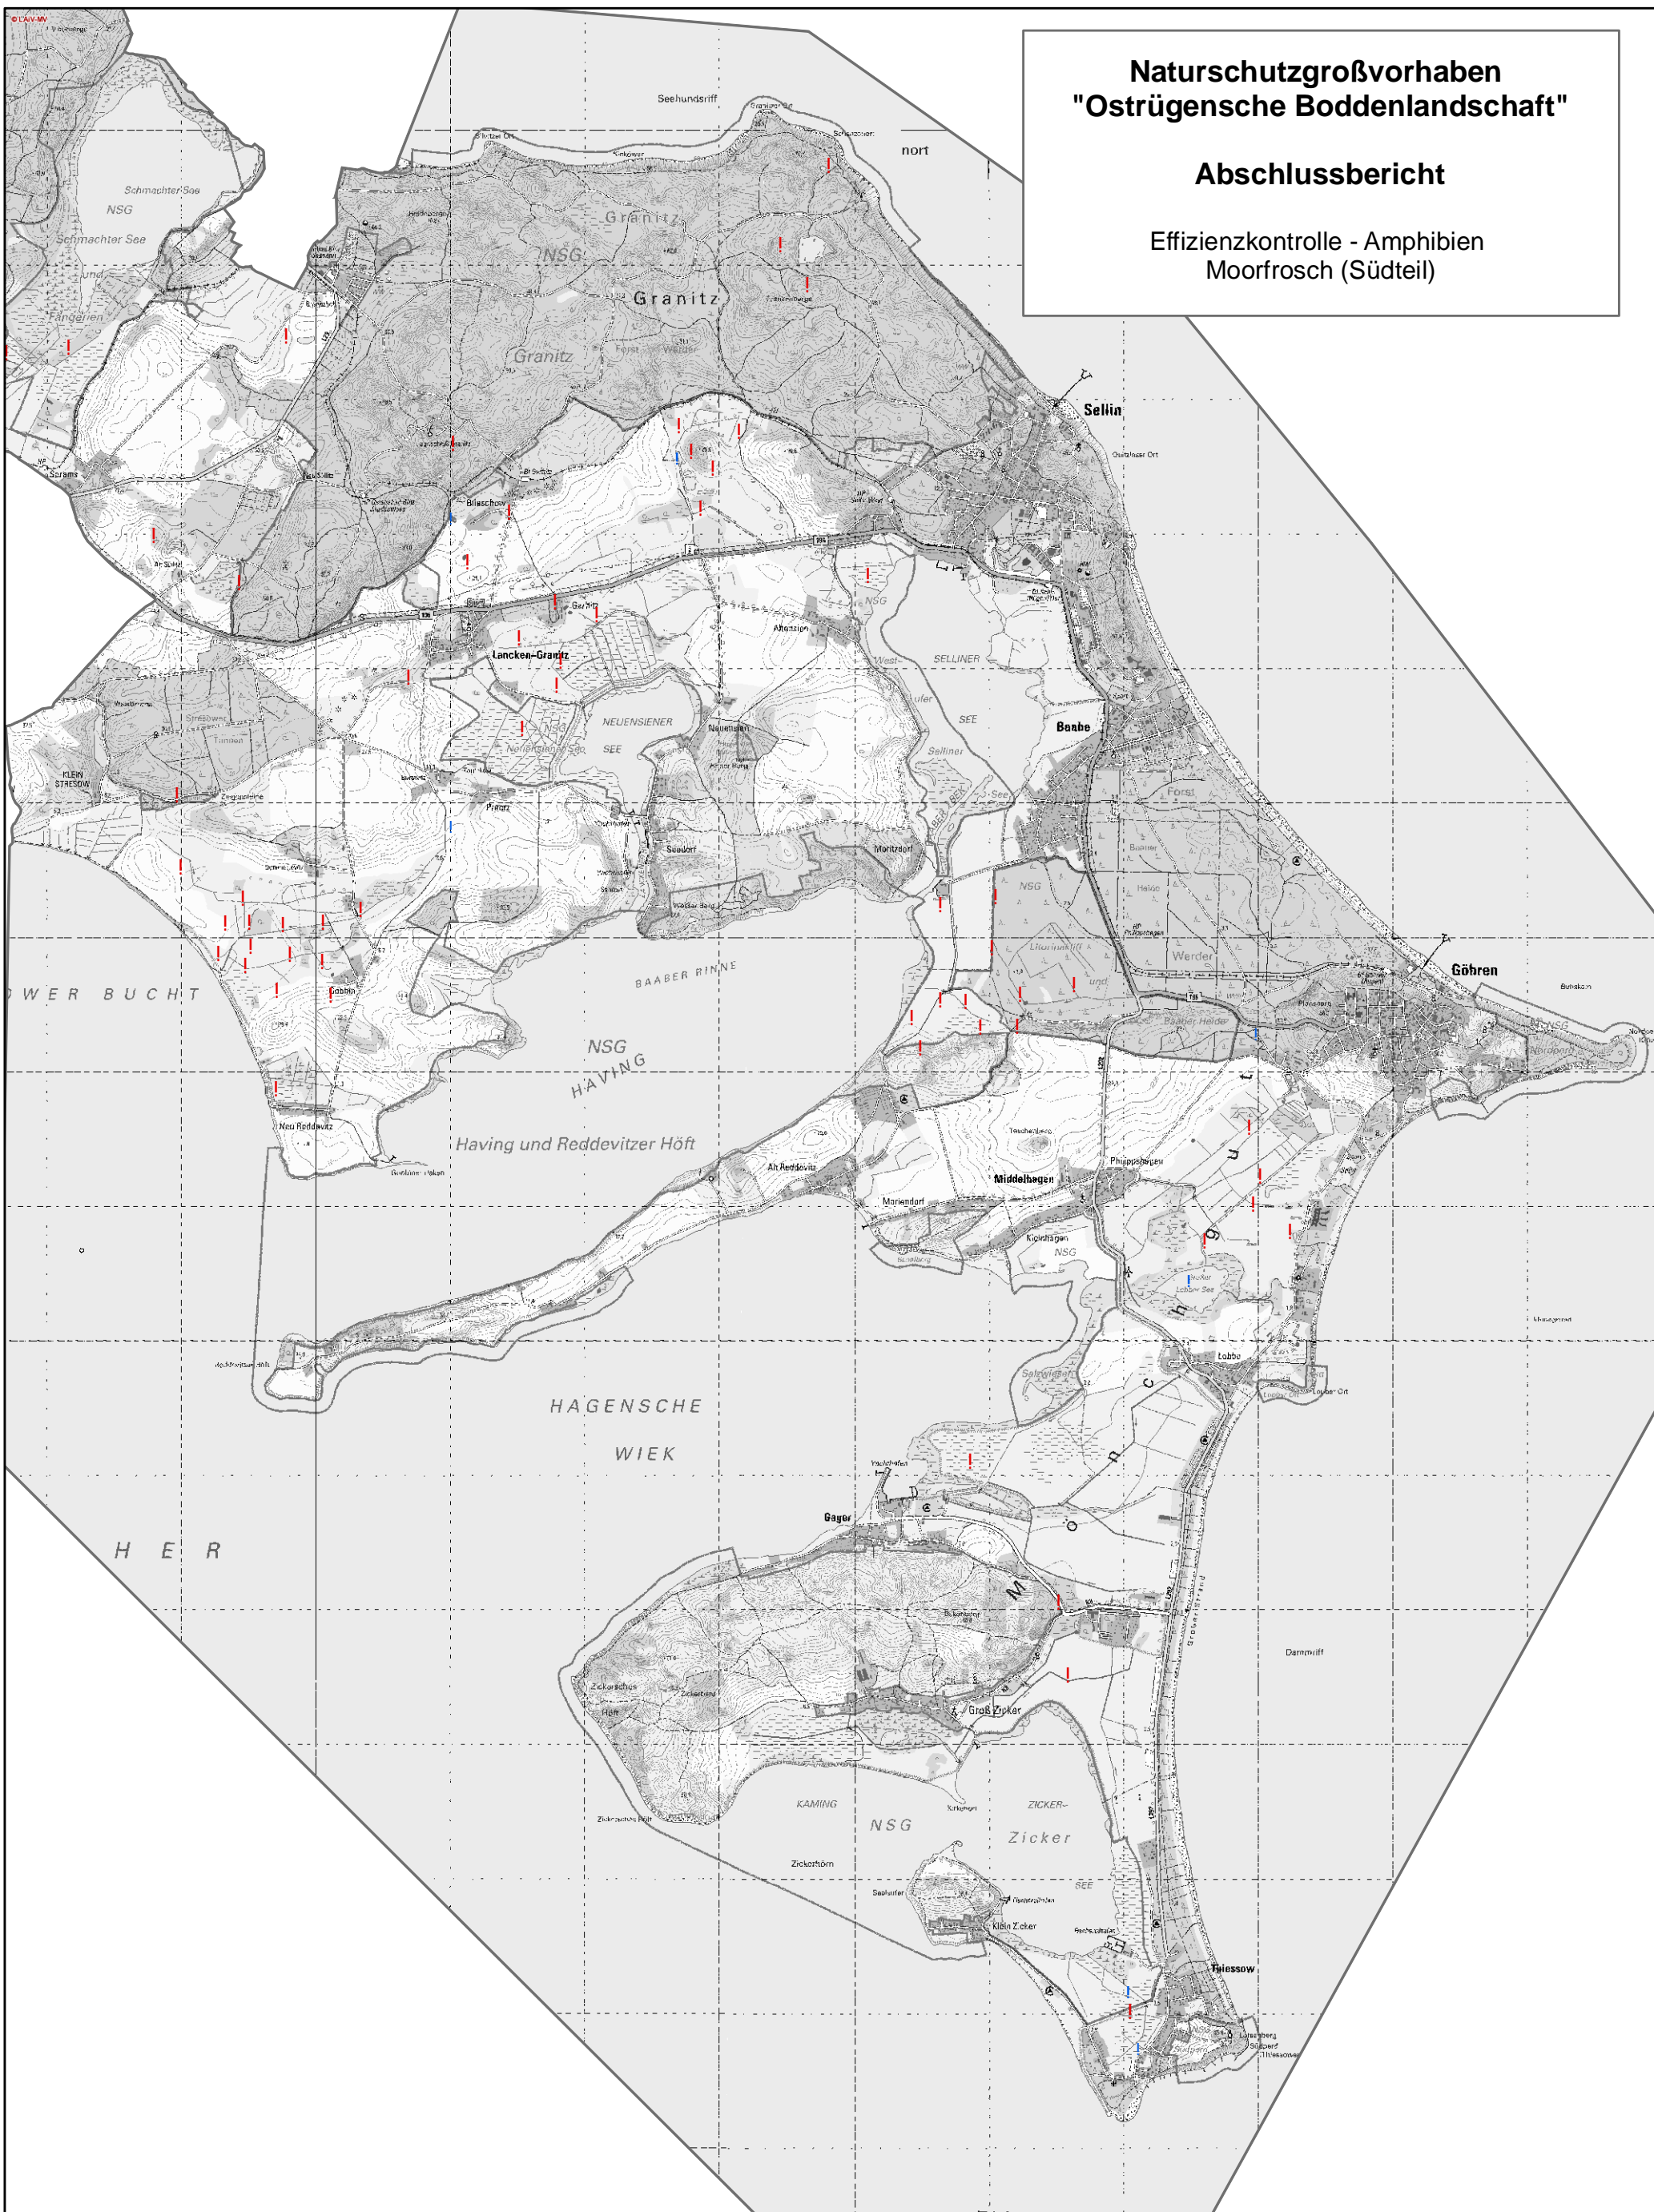

# Naturschutzgroßvorhaben "Ostrügensche Boddenlandschaft"

## Abschlussbericht

Effizienzkontrolle - Amphibien  
Moorfrosch (Südteil)

### Legende

- ! Moorfrosch 2006 (Erhebung des LUNG M-V)
- ! Moorfrosch 1996 (PEPL)

Träger:  
Landschaftspflegeverband  
Rügen e.V.

Geoinformationen: © LAIV-MV 2008