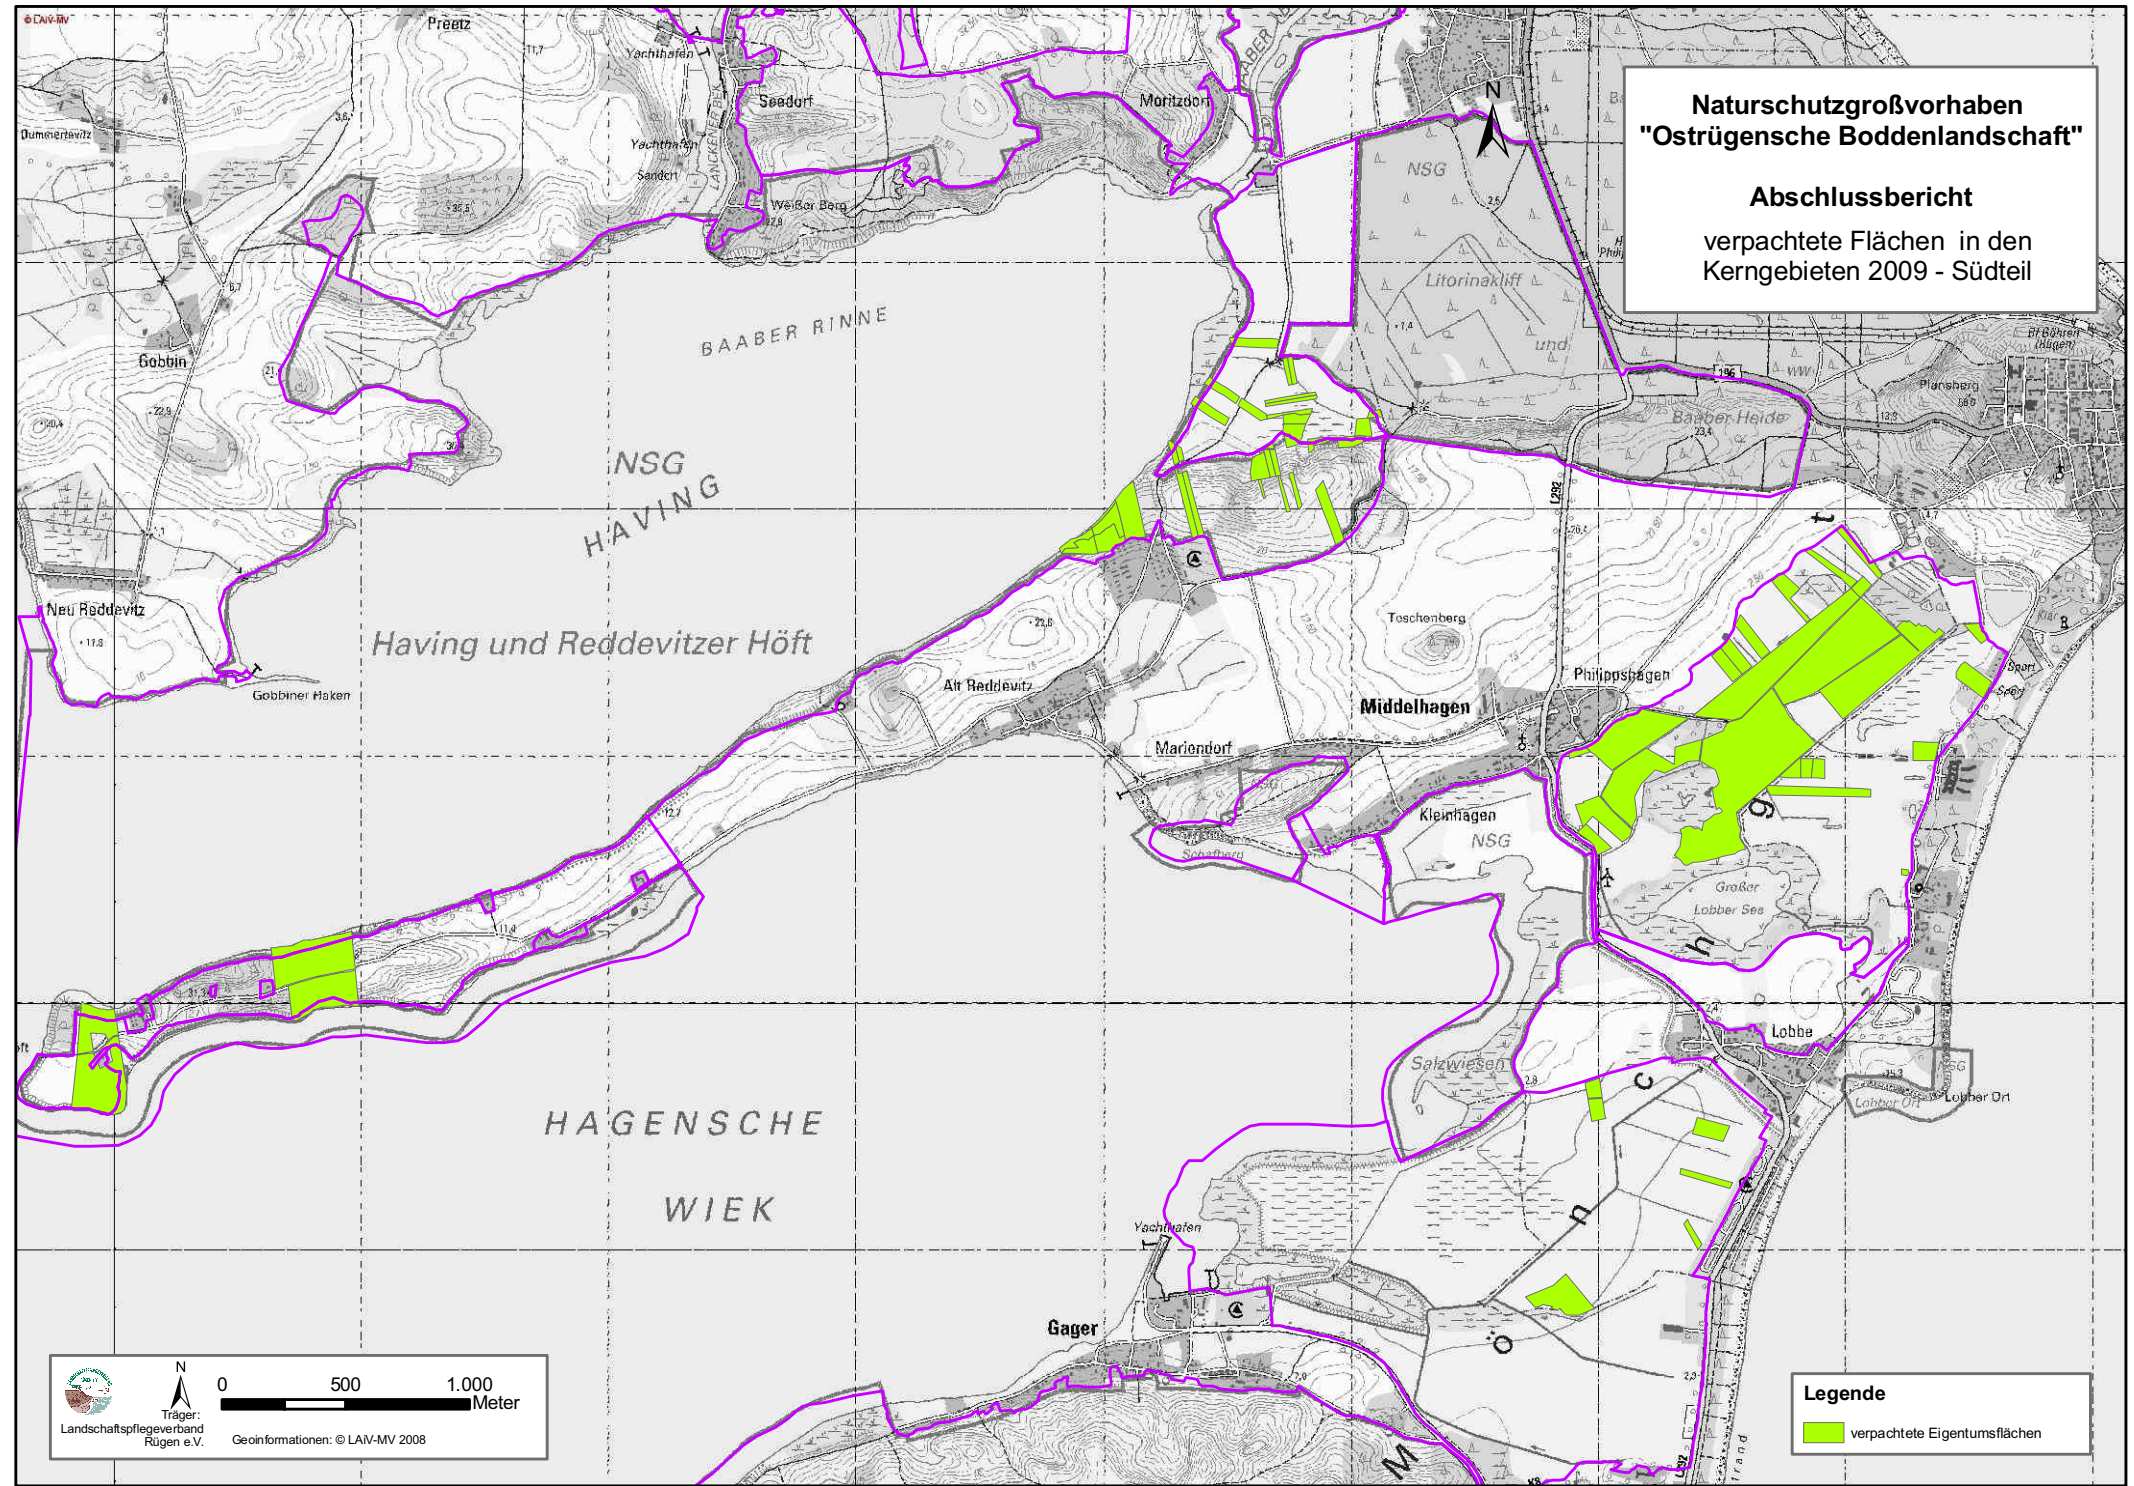

**Naturschutzgroßvorhaben
"Ostrügensche Boddenlandschaft"**

Abschlussbericht
verpachtete Flächen in den
Kerngebieten 2009 - Nordteil

Legende

 verpachtete Eigentumsflächen

Träger:
Landschaftspflegeverband
Rügen e.V.

0 250 500
Meter

Geoinformationen: © LAiV-MV 2008

**Naturschutzgroßvorhaben
"Ostrügensche Boddenlandschaft"**

Abschlussbericht
verpachtete Flächen in den
Kerngebieten 2009 - Südteil

 Träger:
Landschaftspflegeverband
Rügen e.V.

0 500 1.000
 Meter

Geoinformationen: © LAIV-MV 2008

Legende

 verpachtete Eigentumsflächen