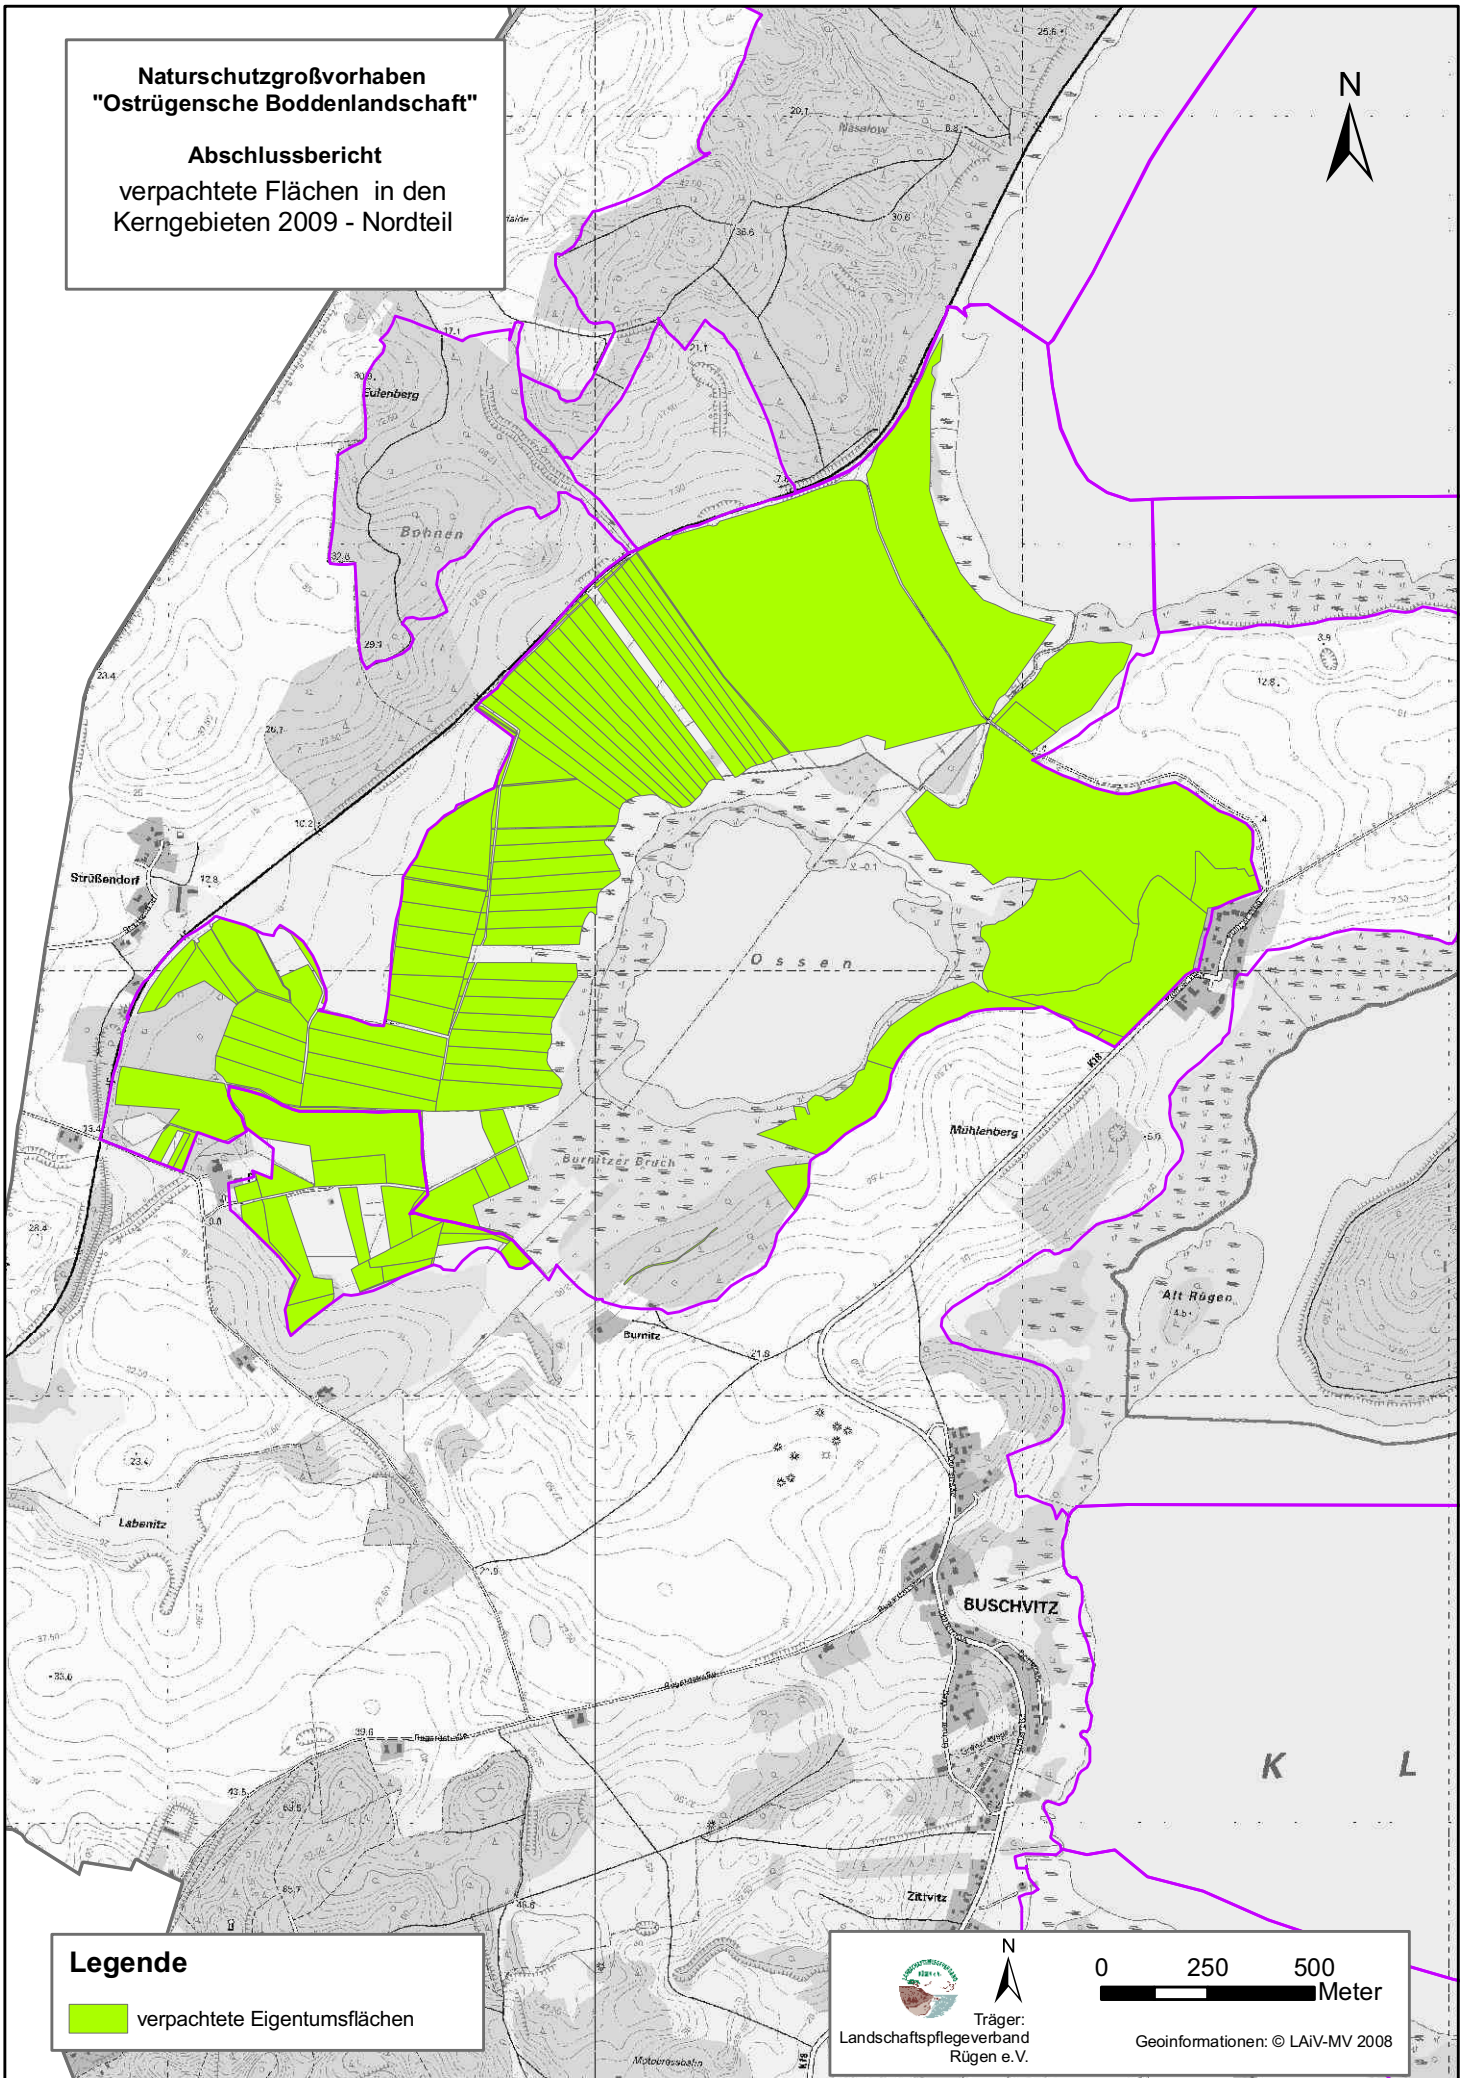

**Naturschutzgroßvorhaben
"Ostrügensche Boddenlandschaft"**

Abschlussbericht
verpachtete Flächen in den
Kerngebieten 2009 - Nordteil

Legende

 verpachtete Eigentumsflächen

Träger:
Landschaftspflegeverband
Rügen e.V.

0 250 500
Meter

Geoinformationen: © LAiV-MV 2008

**Naturschutzgroßvorhaben
"Ostrügensche Boddenlandschaft"**

Abschlussbericht
verpachtete Flächen in den
Kerngebieten 2009 - Südteil

 Träger:
Landschaftspflegeverband
Rügen e.V.

0 500 1.000
 Meter

Geoinformationen: © LAIV-MV 2008

Legende

 verpachtete Eigentumsflächen