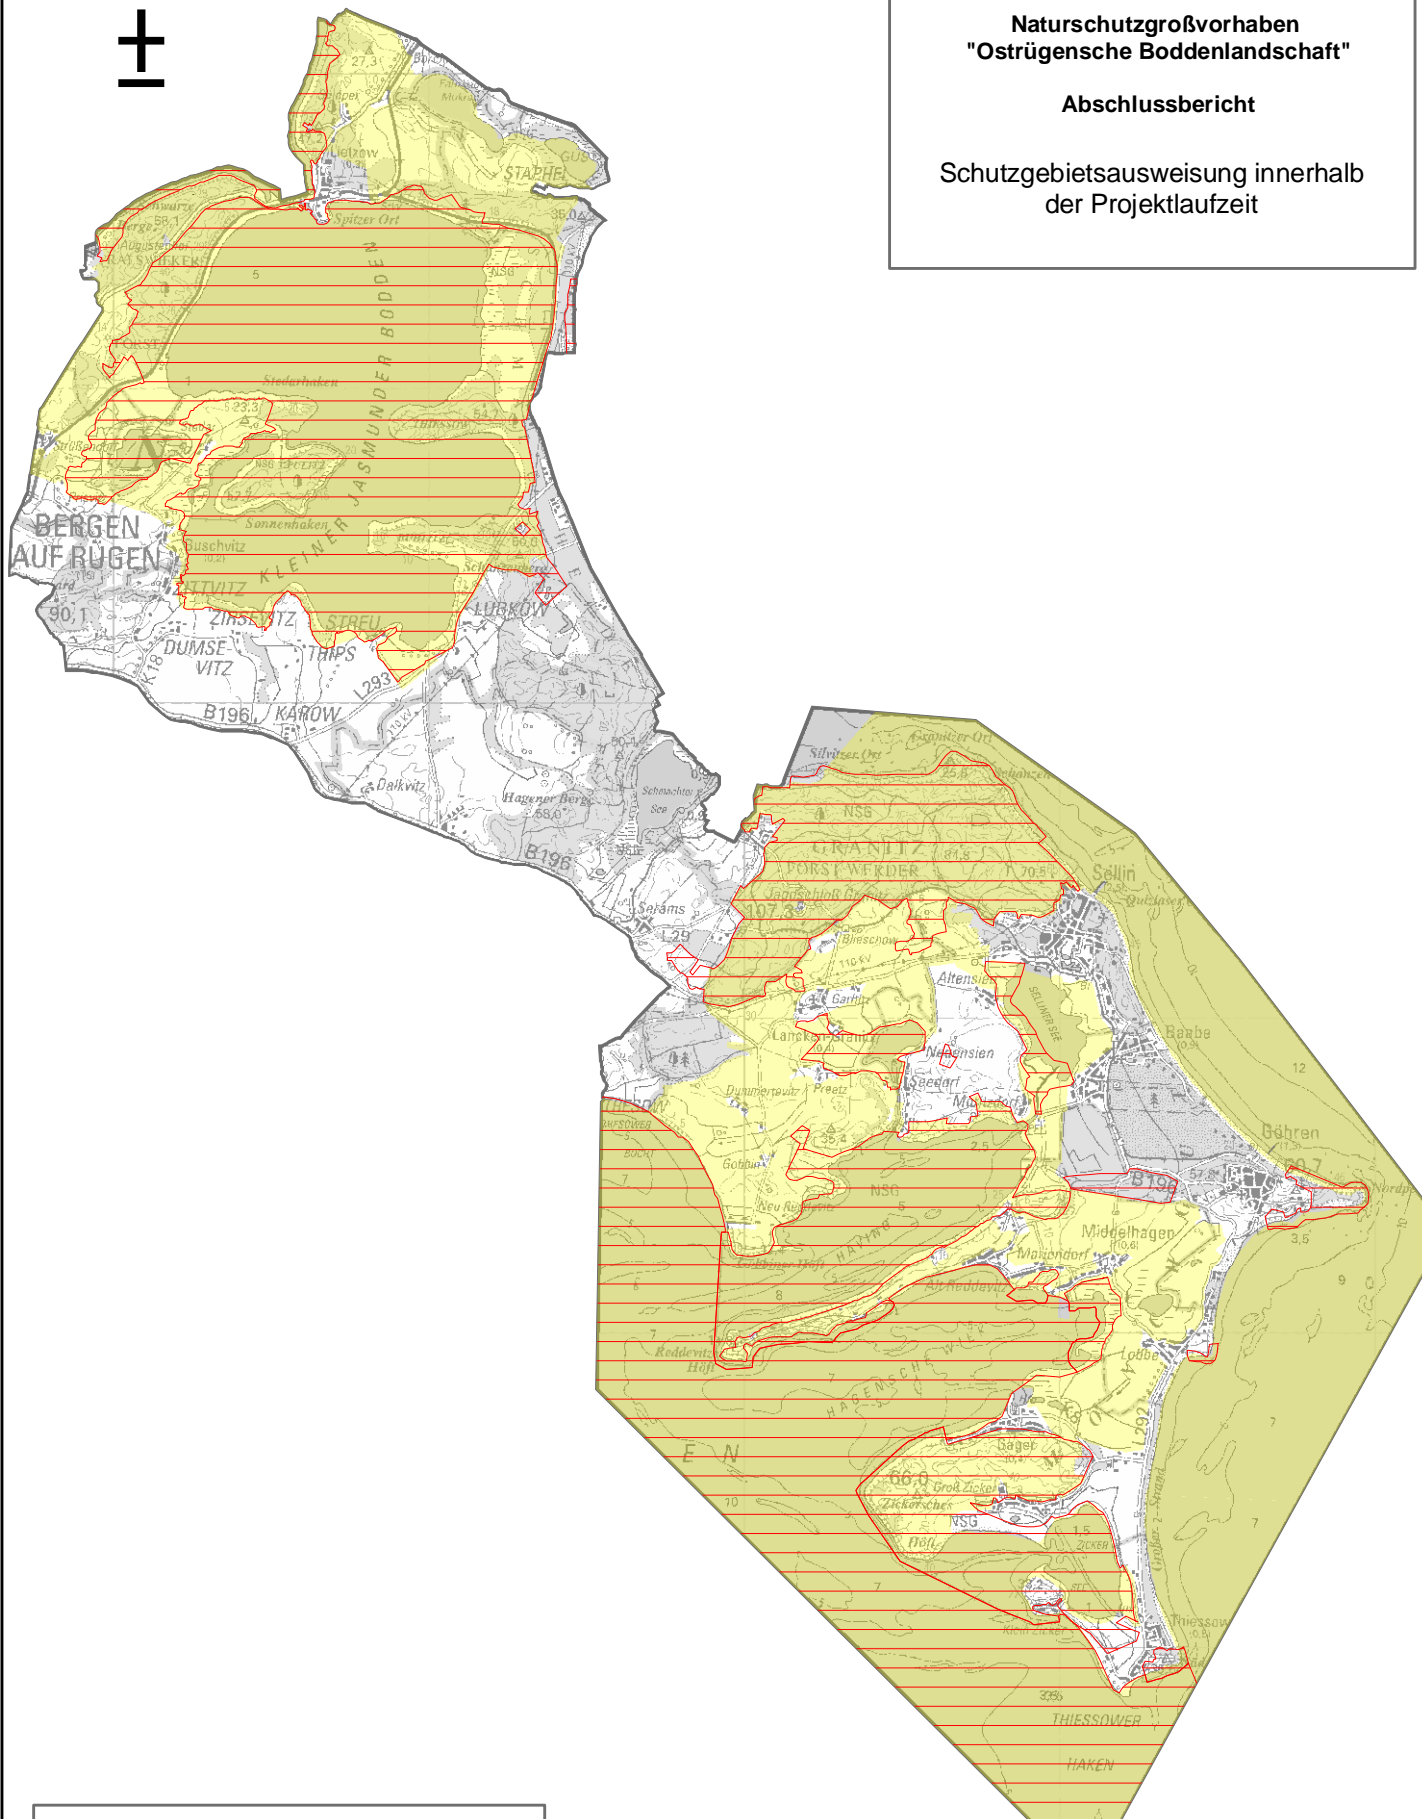

# Naturschutzgroßvorhaben "Ostrügensche Boddenlandschaft"

## Abschlussbericht

Schutzgebietsausweisung innerhalb  
der Projektlaufzeit

### Legende

-  FFH-Gebiet
-  Europäisches Vogelschutzgebiet

Träger:  
Landschaftspflegeverband  
Rügen e.V.

0 2 4  
Kilometer

Geoinformationen: © LAIV-MV 2008